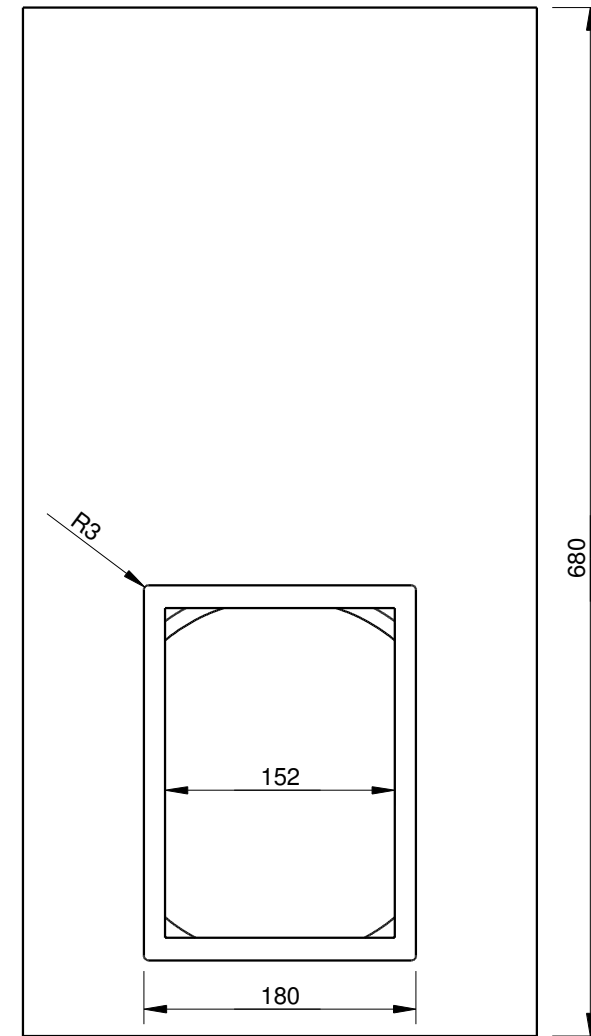

A

Schnitt A-A

A

Name: Alcone Sub20 Definition mit Mivoc

www.lautsprechershop.de

Erstellt von:
Daniel Gattig

Version:
DIY

Datum:
27.10.2016

Material:
19 mm MDF

Copyright © Iris Strassacker, Karlsruhe 2016