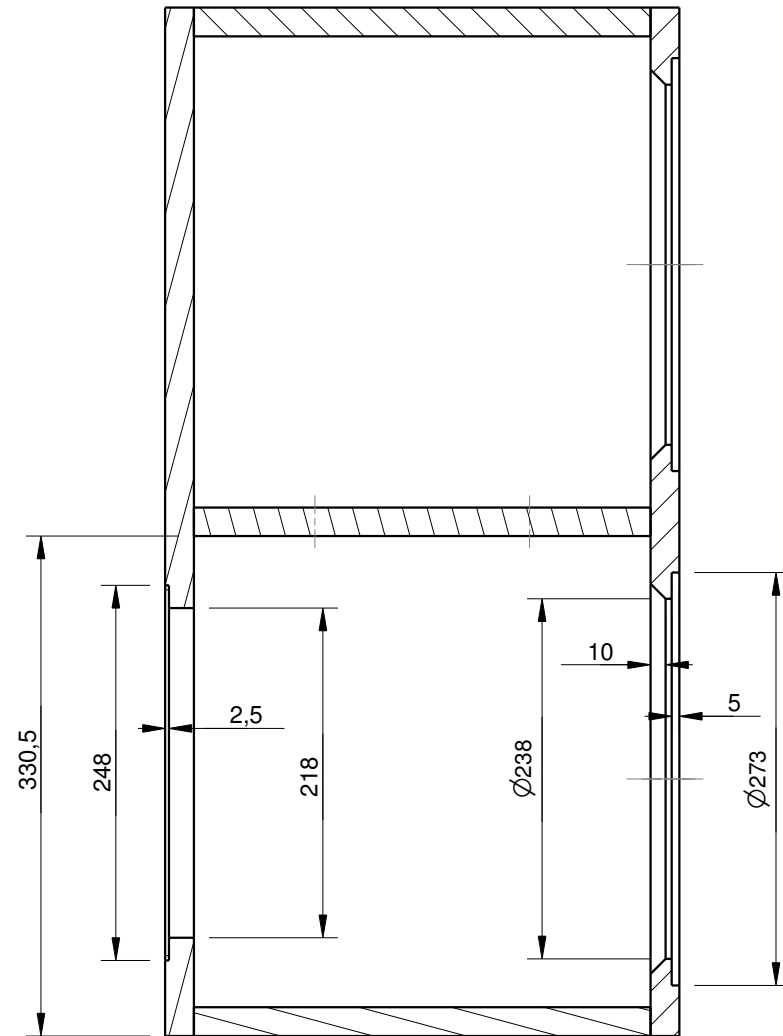

A

Schnitt A-A

A

Name: Alcone Sub20 Definition mit Mivoc

www.lautsprechershop.de

Erstellt von:
Daniel Gattig

Version:
DIY

Datum:
27.10.2016

Material:
19 mm MDF

Copyright © Iris Strassacker, Karlsruhe 2016