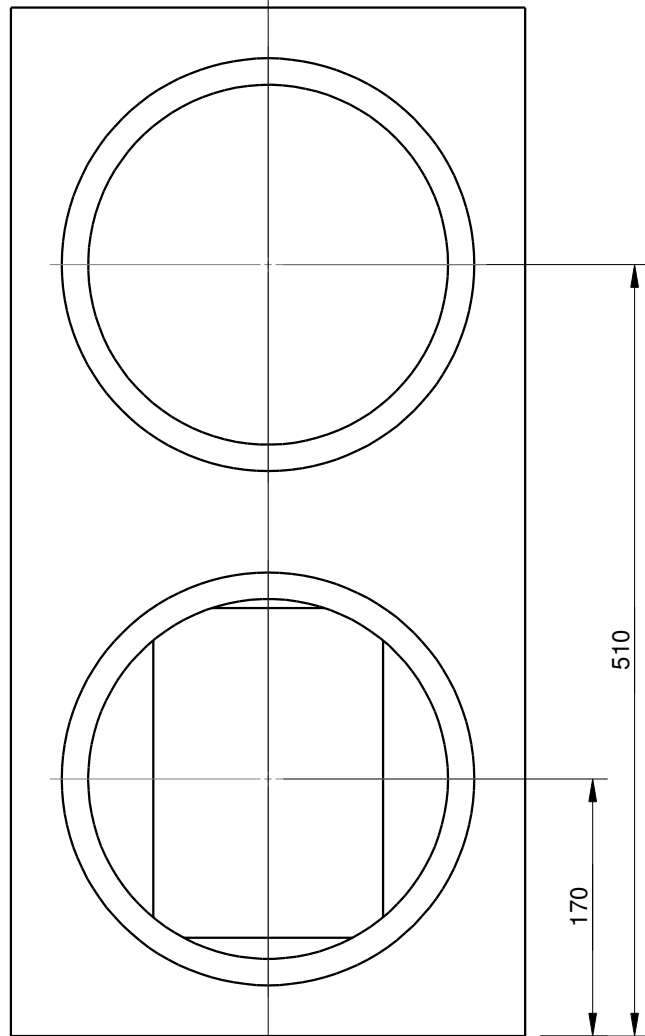

A

Schnitt A-A

A

Name: Alcone Sub20 Definition mit Mivoc

www.lautsprechershop.de

Erstellt von:
Daniel Gattig

Version:
DIY

Datum:
27.10.2016

Material:
19 mm MDF

Copyright © Iris Strassacker, Karlsruhe 2016