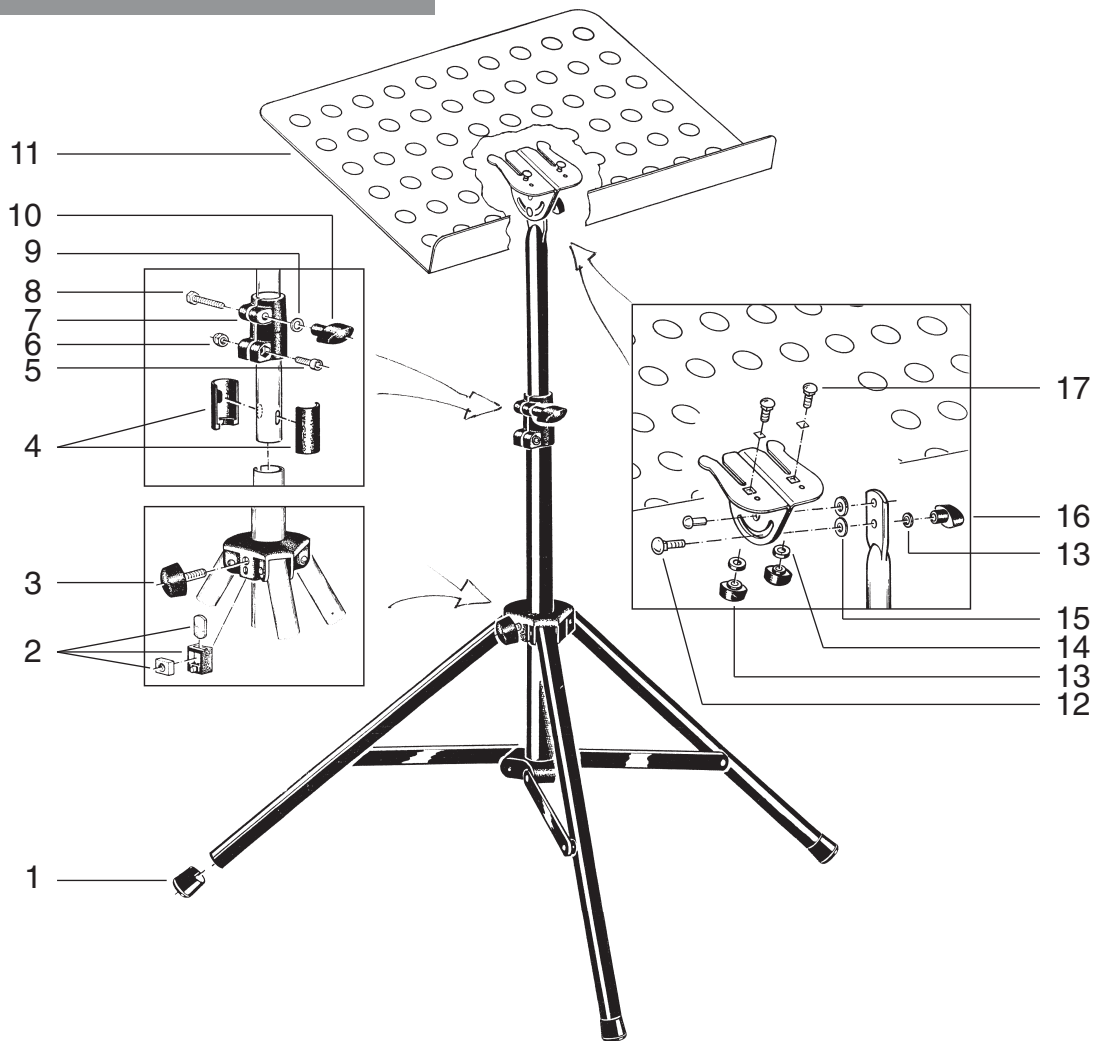

11899 Orchesternotenpult

11899.000.55 schwarz

Position	Bezeichnung	Artikel-Nr.	Stück
1	Fußkappe	03.20.904.55	3
2	Klemmstück mit Zapfen	6.86705.1.55	1
3	Klemmschraube M8 x 19 mm	01.83.100.55	1
4	Auszugsicherung	01.85.720.55	2
5	Inbusschraube M6 x 16 mm	03.02.210.29	1
6	Sicherungsmutter M6	03.08.340.29	1
7	Spannschelle 30/25	01.86.900.55	1
8	Sechskantschraube M6 x 28 mm	03.01.340.29	1
9	U-Scheibe ø6,4 mm	01.43.525.01	1
10	Klemmmutter M6	01.83.260.55	1
11	Notenpultplatte mit Löcher	03.19.765.55	1
12	Schloßschraube M5 x 20 mm	03.07.131.01	1
13	Klemmmutter klein M5	03.22.702.55	2
14	U-Scheibe ø5,3 mm	01.28.010.01	3
15	Fiberscheibe	03.21.430.59	2
16	Klemmmutter groß M5	03.22.708.55	1
17	Schloßschraube M5 x 12 mm	03.07.115.01	2