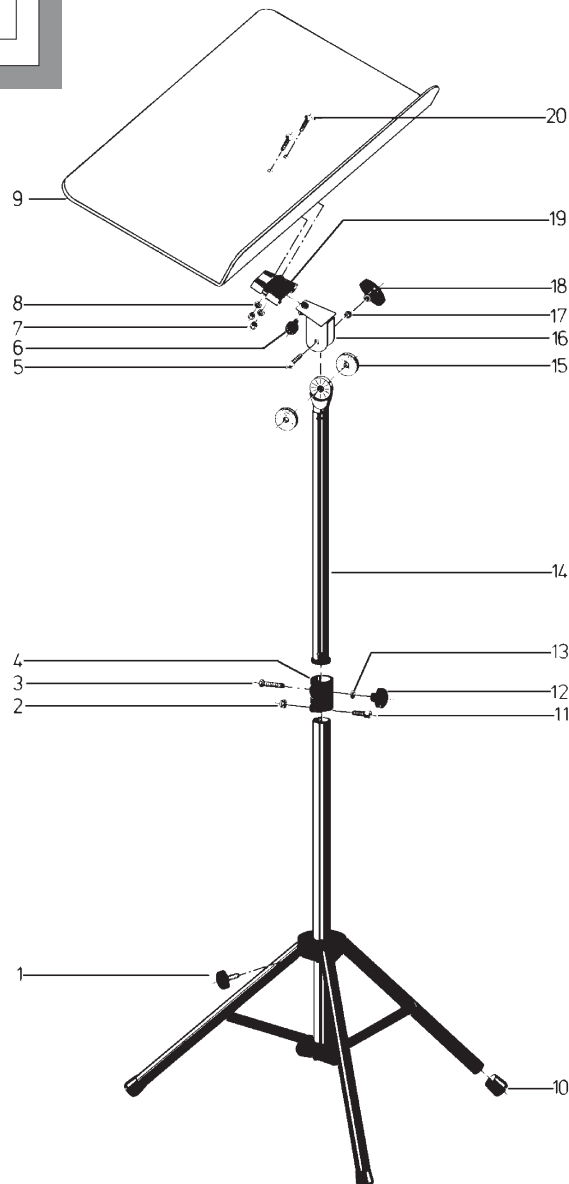

11888 Orchesternotenpult

11888.000.55 schwarz

Position	Bezeichnung	Artikel-Nr.	Stück
1	Klemmschraube M8 x 19 mm	01.83.100.55	1
2	Sicherungsmutter M6	03.08.340.29	1
3	Sechskantschraube M6 x 28 mm	03.01.340.29	1
4	Spannschelle	01.86.900.55	1
5	Schloßschraube M8 x 30 mm	01.09.090.55	1
6	Rändelschraube M6 x 20 mm	01.82.835.55	1
7	Hutmutter M5	03.08.220.25	2
8	U-Scheibe Ø 5,8 mm	01.28.010.01	2
9	Alu-Notenauflage	01.65.330.55	1
10	Fußkappe	03.20.904.55	3
11	Inbusschraube M6 x 16 mm	03.02.210.29	1
12	Klemmutter M6	01.83.260.55	1
13	U-Scheibe Ø 6,4 mm	01.43.525.01	1
14	Auszugrohr komplett	5.11888.1.55	1
15	Gummischeibe	03.21.160.55	2
16	Schwenkteil	5.11810.1.55	1
17	U-Scheibe Ø 8,4 mm	01.49.025.01	1
18	Klemmutter geschwungen M8	02.41.865.55	1
19	Steckplatte	02.41.935.55	1
20	Schloßschraube M5 x 15 mm	03.07.120.01	2