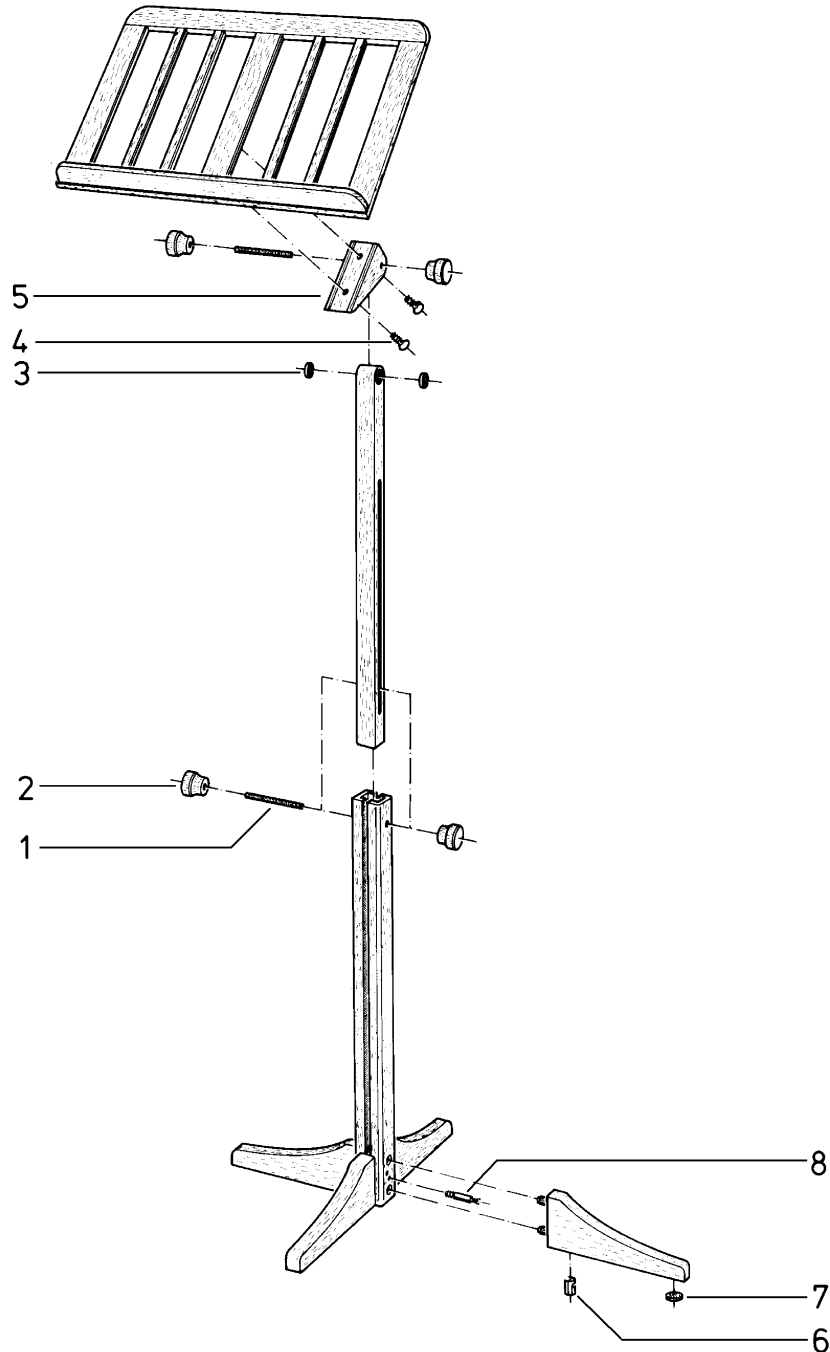

116/1 Holznotenpult

11611.000.00 nußbaum-farbig

11612.000.00 eiche-farbig natur

11613.000.00 eiche-farbig rustikal

Position	Bezeichnung	Artikel-Nr. nußbaum	Artikel-Nr. eiche-natur	Artikel-Nr. eiche-rustikal	Stück
1	Gewindestift M5 x 70 mm	03.04.180.00	03.04.180.00	03.04.180.00	2
2	Klemmutter	03.55.823.00	03.55.803.00	03.55.813.00	4
3	Gummischeibe	03.21.130.55	03.21.130.55	03.21.130.55	2
4	Senkkopfschraube	03.06.380.00	03.06.380.00	03.06.380.00	2
5	Gelenkstück	03.55.824.00	03.55.804.00	03.55.814.00	1
6	Bolzengehäuse	03.19.092.00	03.19.092.00	03.19.092.00	4
7	Filzteil	03.21.750.57	03.21.750.57	03.21.750.57	4
8	Bolzen	03.19.094.00	03.19.094.00	03.19.094.00	4