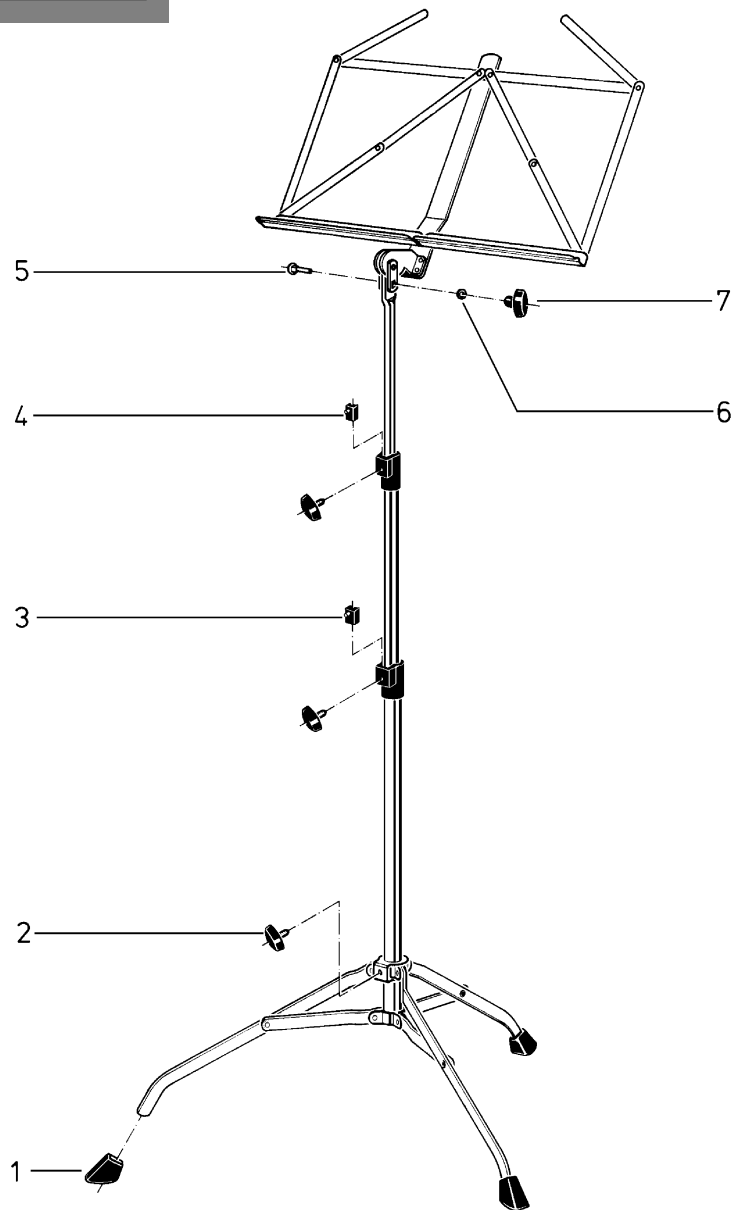

107 Spezialnotenpult

10700.000.02 verchromt

10700.000.55 schwarz

Position	Bezeichnung	Artikel-Nr. verchromt	Artikel-Nr. schwarz	Stück
1	Parkettschoner	01.84.720.55	01.84.720.55	3
2	Klemmschraube M6 x 15 mm	01.83.066.55	01.83.066.55	3
3	Klemmstück für Rohr - ø 16 mm	01.86.630.55	01.86.630.55	1
4	Klemmstück für Rohr - ø 12 mm	01.86.620.55	01.86.620.55	1
5	Schloßschraube	03.07.145.29	03.07.145.29	1
6	U-Scheibe	01.28.010.01	01.28.010.01	1
7	Klemmutter M5	01.83.250.55	01.83.250.55	1