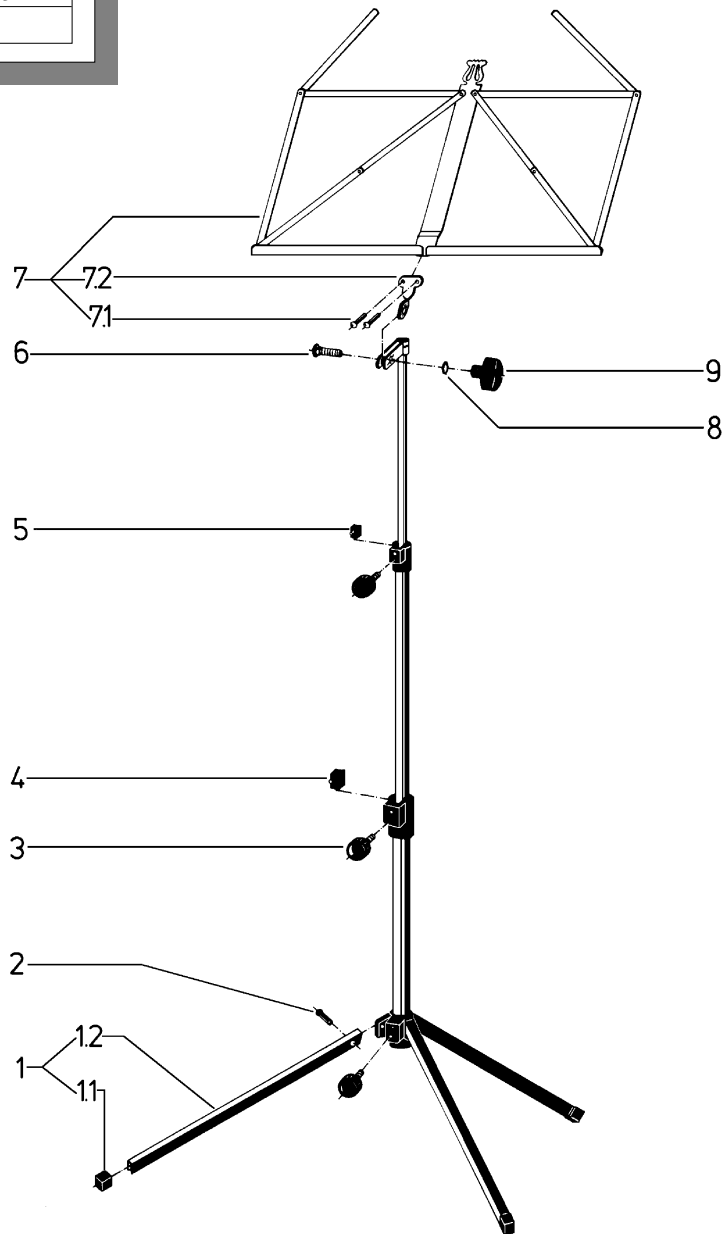

### 100/1 Notenpult

10010.000.55 schwarz

10010.000.57 weiß

10010.000.59 rot

Position	Bezeichnung	Artikel-Nr. schwarz	Artikel-Nr. weiß	Artikel-Nr. rot	Stück
1	Fuß kpl., bestehend aus:	7.100.100155	7.100.100157	7.100.100159	3
1.1	Parkettschoner	01.84.650.55	01.84.650.55	01.84.650.55	1
1.2	Profifuß	01.28.700.55	01.28.700.57	01.28.700.59	1
2	Messingrohrniete	03.64.620.00	03.64.620.00	03.64.620.00	3
3	Rändelschraube M6 x 15 mm	01.82.830.55	01.82.830.55	01.82.830.55	3
4	Klemmstück	01.86.620.55	01.86.620.55	01.86.620.55	1
5	Klemmstück	01.86.610.55	01.86.610.55	01.86.610.55	1
6	Schloßschraube M5 x 15 mm	03.07.120.01	03.07.120.01	03.07.120.01	1
7	Kopf komplett	6.10010.1.55	6.10010.1.57	6.10010.1.59	1
7.1	Halbrundkopfniete 3 x 8 mm	03.62.065.01	03.62.065.01	03.62.065.01	2
7.2	Dreher	01.44.520.01	01.44.520.01	01.44.520.01	1
8	U-Scheibe	01.28.010.01	01.28.010.01	01.28.010.01	1
9	Klemmutter	01.83.250.55	01.83.250.55	01.83.250.55	1